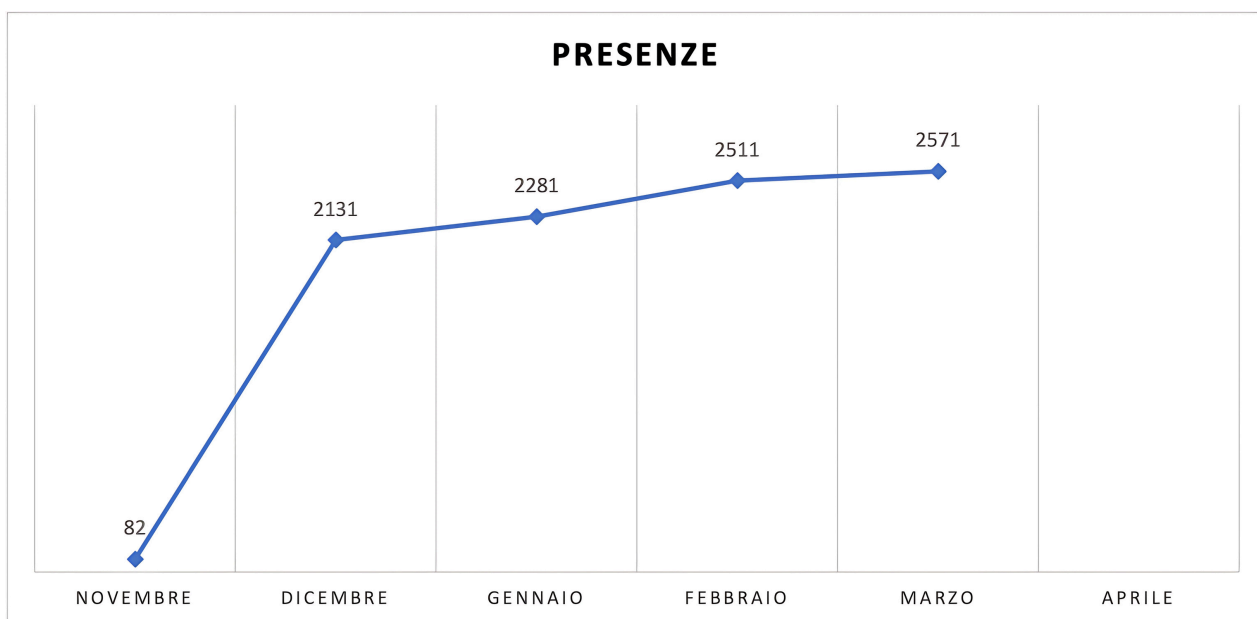

Città di Teramo

Fondazione
Bruno Ballone

CROSS
MEDIA
GROUP

POLO
MUSEALE
TERAMO

Polo Museale Comune di Teramo

Report ingressi mostra "Inside Van Gogh" dal 30/11/24 al 26/03/25

Prezenze

Novembre	82
Dicembre	2131
Gennaio	2281
Febbraio	2511
Marzo	2571
TOTALE	9576

Report biglietti

Interi	4111
Ridotti	1966
Ridotti scuola	1591
Gratuiti	1908
TOTALE	9576